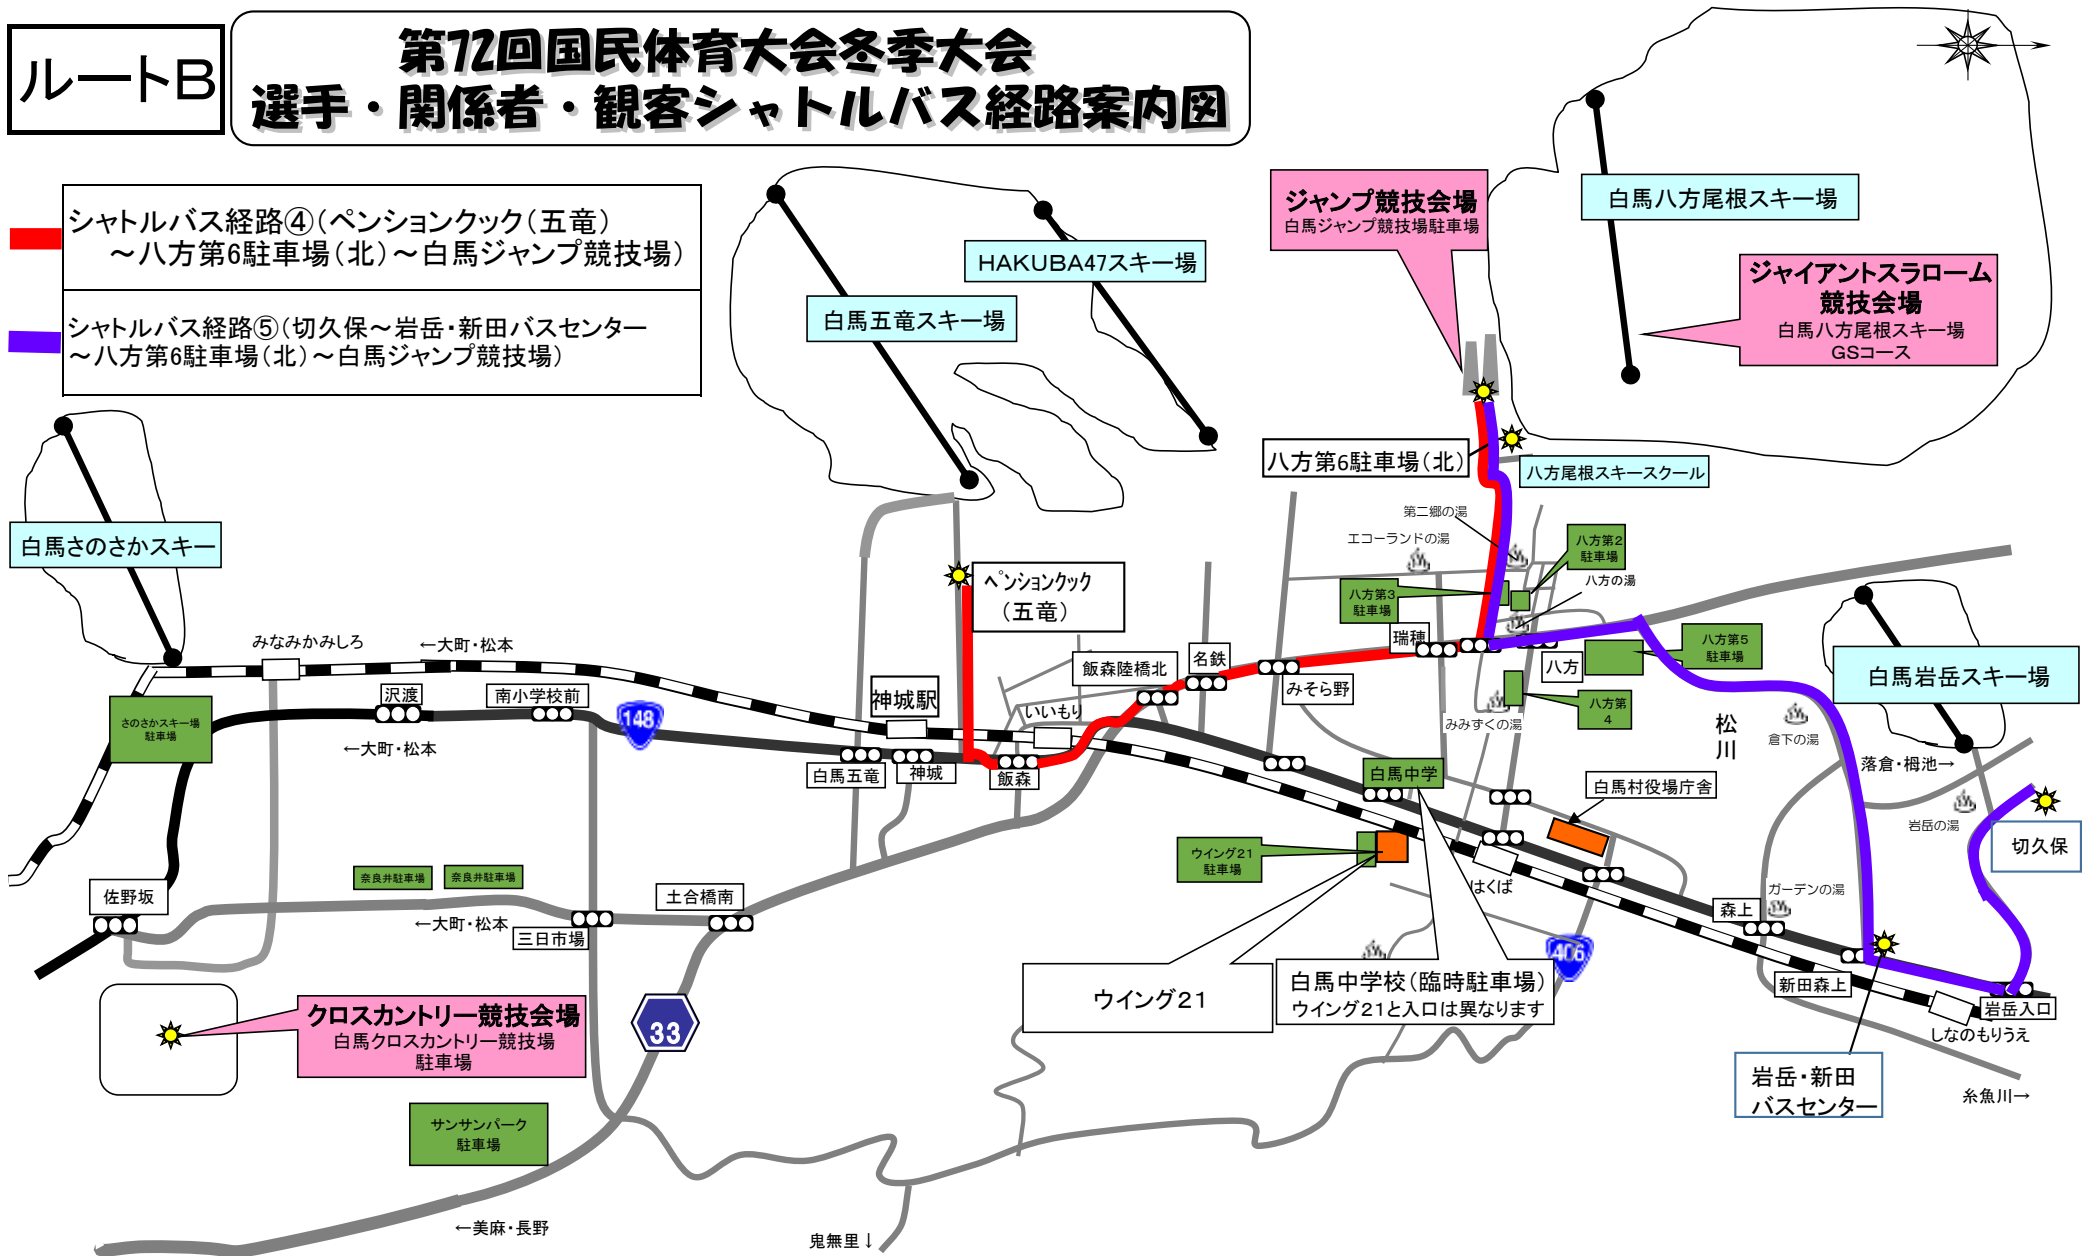

ルートB

第72回国民体育大会冬季大会 選手・関係者・観客シャトルバス経路案内図

- シャトルバス経路④(ペンションクック(五竜) ~ 八方第6駐車場(北) ~ 白馬ジャンプ競技場)
- シャトルバス経路⑤(切久保 ~ 岩岳・新田バスセンター ~ 八方第6駐車場(北) ~ 白馬ジャンプ競技場)

 シャトルバス停留所