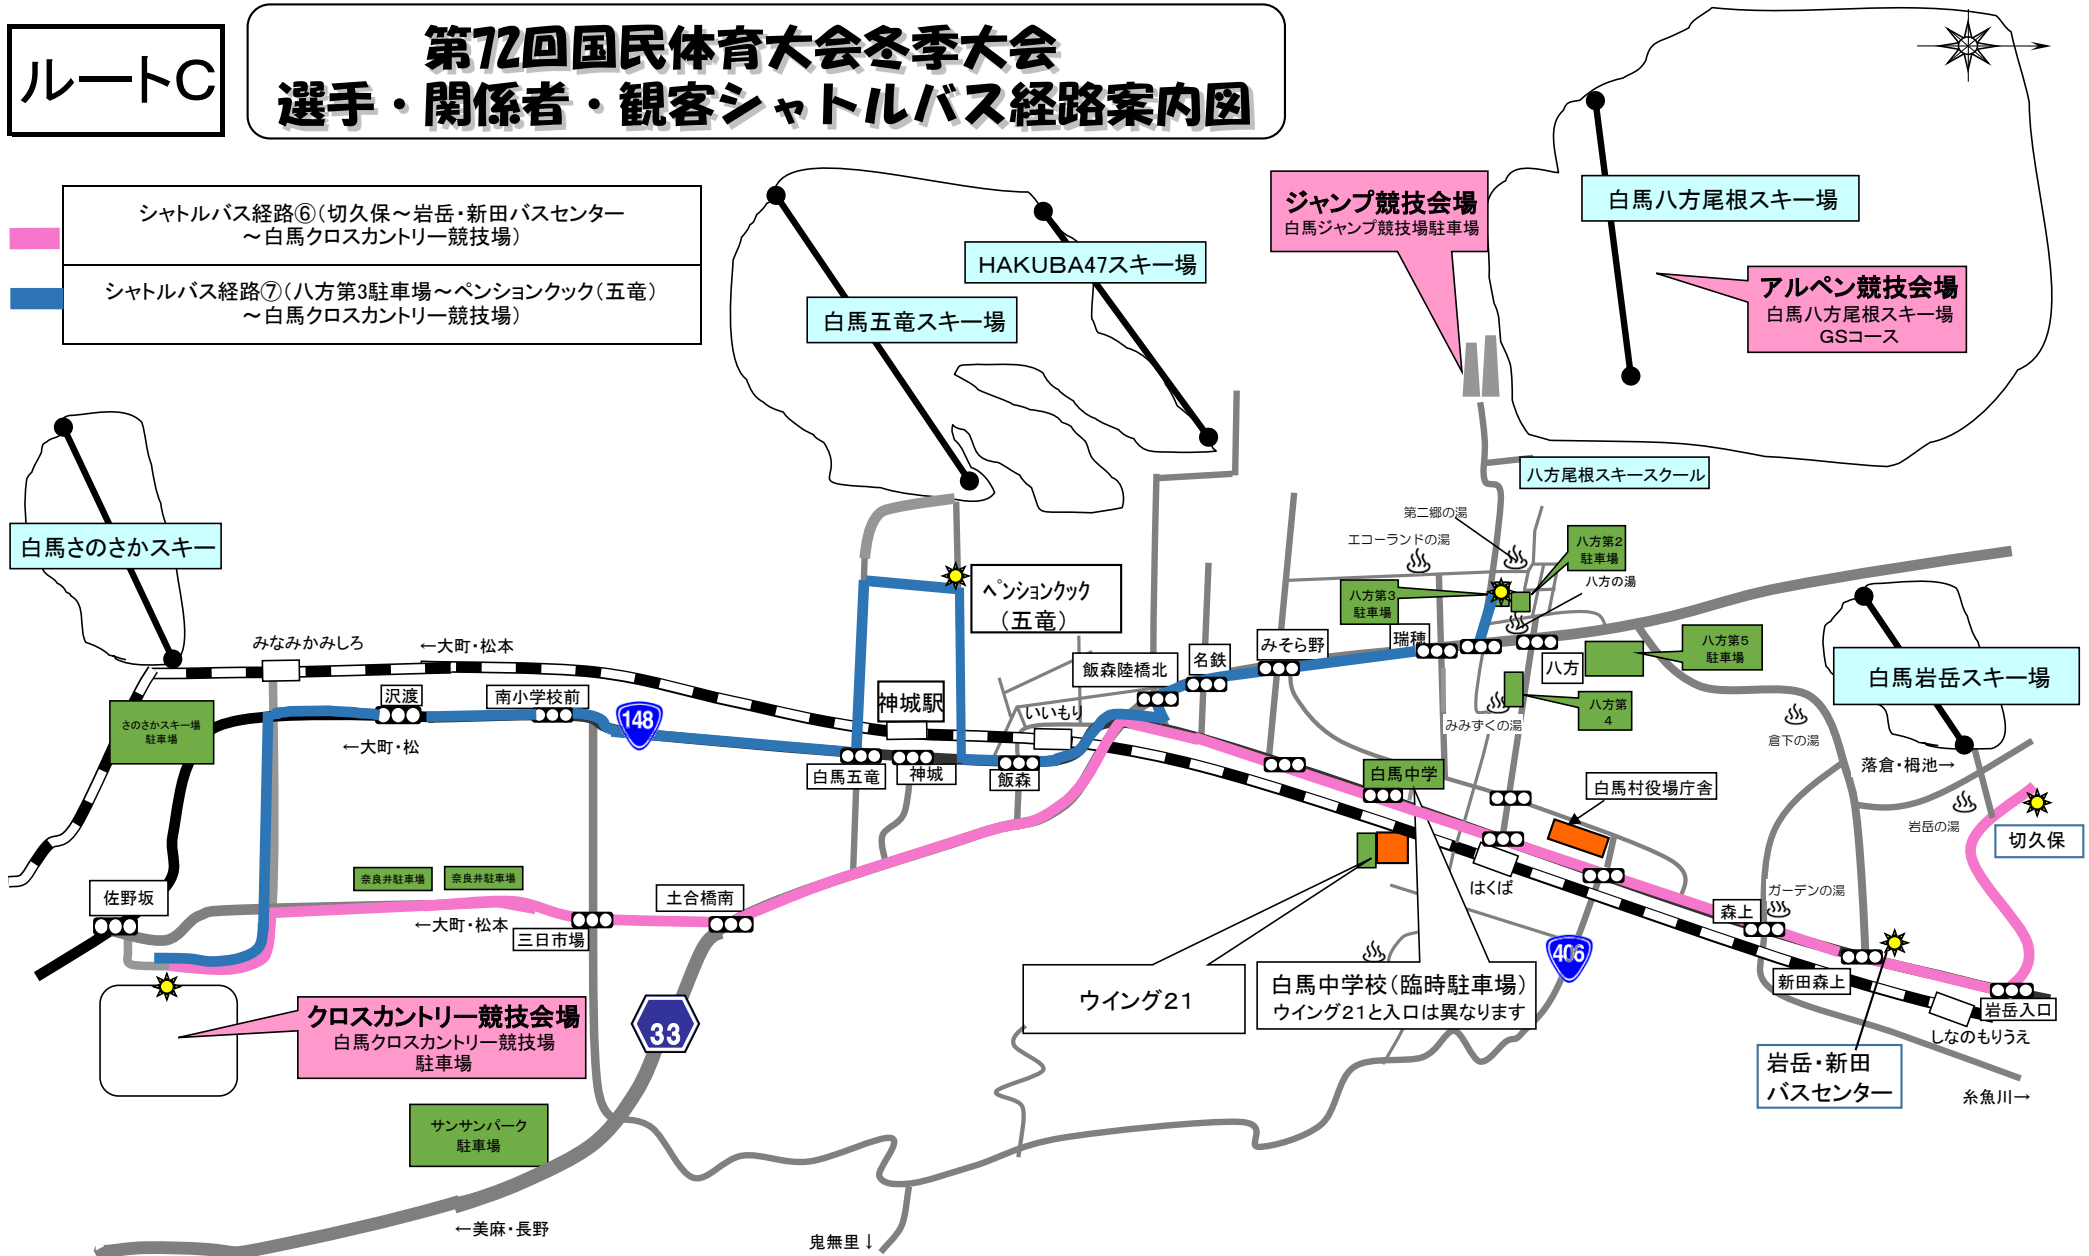

ルートC

第72回国民体育大会冬季大会 選手・関係者・観客シャトルバス経路案内図

- シャトルバス経路⑥(切久保～岩岳・新田バスセンター～白馬クロスカントリー競技場)
- シャトルバス経路⑦(八方第3駐車場～ペンションクック(五竜)～白馬クロスカントリー競技場)

 シャトルバス停留所